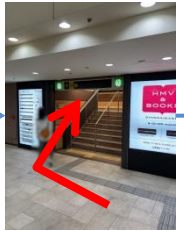

御堂筋線・長堀鶴見緑地線 心齋橋駅 南改札からの道順(地図赤線)

- ①心齋橋駅 南改札(7・8番出口方向)を出る
- ②7・8番出口方面の案内に従ってエスカレーターを下って進む
- ③エスカレーター上がった分岐を7番出口(左手)に進む

- ④7番出口の階段を上がる
- ⑤地上に上がったなら左へ進む
- ⑥ホテル日航大阪の角を右折する(⑪へ)

四つ橋線 四ツ橋駅 南改札からの道順(地図青線)

- ⑦四ツ橋駅 南改札を出て5番出口へ進む
- ⑧地上の通りに出たら右手(北)へ進む
- ⑨信号(スターバックスの角)に当たったら右折する

- ⑩高速の下の横断歩道を渡って直進する
- ⑪通りを直進する
- ⑫ホテル日航大阪の角を左折する

- ⑬直進すると左手に見えるDHビルが当ビル(ファミリーマートの1つ先、「あぼ歯科医院」の看板あり)
- ⑭ビルに入りエレベーターで4階に上がる
- ⑮エレベーターを降りて左手の「ふれあい貸し会議室 心齋橋No120」の扉から中にお入りください