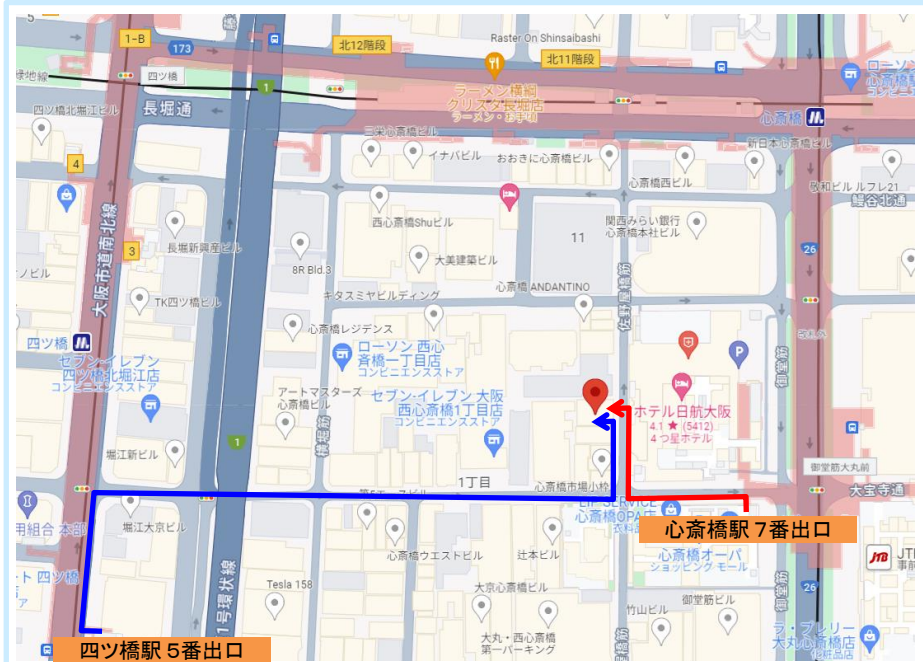

御堂筋線・長堀鶴見緑地線 心齋橋駅 南改札からの道順(地図赤線)

- ①心齋橋駅 南改札(7・8番出口方向)を出る
- ②7・8番出口方面の案内に従ってエスカレーターを下って進む
- ③エスカレーター上がった分岐を7番出口(左手)に進む

- ④7番出口の階段を上がる
- ⑤地上に上がったなら左へ進む
- ⑥ホテル日航大阪の角を右折する(⑪へ)

四つ橋線 四ツ橋駅 南改札からの道順(地図青線)

- ⑦四ツ橋駅 南改札を出て5番出口へ進む
- ⑧地上の通りに出たら右手(北)へ進む
- ⑨信号(スターバックスの角)に当たったら右折する

- ⑩高速の下の横断歩道を渡って直進する
- ⑪通りを直進する
- ⑫ホテル日航大阪の角を左折する

- ⑬直進すると左手に見えるDHビルが当ビル(ファミリーマートの1つ先、「あぼ歯科医院」の看板あり)
- ⑭ビルに入りエレベーターで4階に上がる
- ⑮エレベーターを降りて左手の「ふれあい貸し会議室 心齋橋No120」の扉から中にお入りください