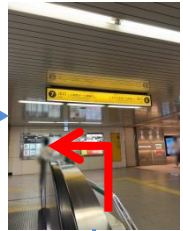

御堂筋線・長堀鶴見緑地線 心齋橋駅 南改札からの道順(地図赤線)

- ①心齋橋駅 南改札(7・8番出口方向)を出る
- ②7・8番出口方面の案内に従ってエスカレーターを下って進む
- ③エスカレーター上がった分岐を7番出口(左手)に進む

- ④7番出口の階段を上がる
- ⑤地上に上がったなら左へ進む
- ⑥ホテル日航大阪の角を右折する(⑪へ)

四つ橋線 四ツ橋駅 南改札からの道順(地図青線)

- ⑦四ツ橋駅 南改札を出て5番出口へ進む
- ⑧地上の通りに出たら右手(北)へ進む
- ⑨信号(スターバックスの角)に当たったら右折する

- ⑩高速の下の横断歩道を渡って直進する
- ⑪通りを直進する
- ⑫ホテル日航大阪の角を左折する

- ⑬直進すると左手に見えるDHビルが当ビル(ファミリーマートの1つ先、「あぼ歯科医院」の看板あり)
- ⑭ビルに入りエレベーターで4階に上がる
- ⑮エレベーターを降りて左手の「ふれあい貸し会議室 心齋橋No120」の扉から中にお入りください